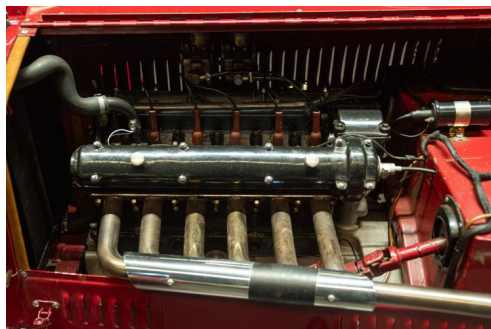

ALFA ROMEO 6C

CARACTERISTIQUES DU VEHICULE

0 €

Marque	Alfa Romeo	Kilométrage	-
Modèle	6C	Mise en circulation	-
Transmission	Mecanique	Garantie	-
Catégorie		Couleur int.	-
Energie	Essence	Couleur ext.	-
Puis. din.	-	Nb. de portes	-
Puis. fiscal	-	Emission CO2	-

DESCRIPTION ET EQUIPEMENTS

CODE ALF00235 La voiture est visible dans notre salle d'exposition à Reggio Emilia/Firenze, Italie. **NOUS ÉVALUONS LES ÉCHANGES AVEC VOITURES ET MOTOS ANCIENNES** Nous offrons la logistique et le service de livraison à domicile. Pour plus d'informations, veuillez contacter : Petru: +39 338 642 9745 Pellegrino: +39 338 623 5648 Lorenzo: +39 335 629 3385 Andrea : +39 334 626 0208 Bureau: + 39 0522 268511

----- The car is visible in our showroom in Reggio Emilia/Firenze, Italy. WE EVALUATE (...)

PHOTOS DU VEHICULE

POUR NOUS CONTACTER

	RUOTE DA SOGNO	E-mail	info@ruotedasogno.com
Adresse	Via Daniele Da Torricella, 29	Téléphone 1	+390522268511
Code postal	42122	Téléphone 2	-
Ville	Reggio Emilia	Fax	-

Retrouvez tous les véhicules sur