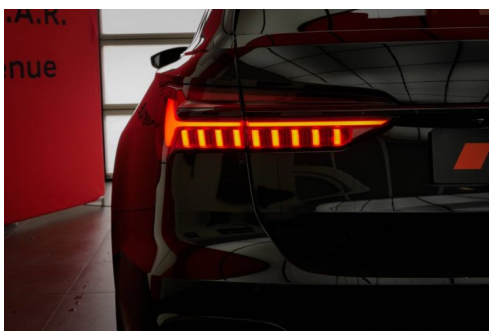

AUDI RS6 AVANT AVANT V8 4.0 TFSI 630 TIPTRONIC 8 QUATTRO PERFORMANCE

CARACTERISTIQUES DU VEHICULE

209.900 € TTC

Marque	Audi	Kilométrage	900 km
Modèle	RS6	Mise en circulation	02/2025
Transmission	Automatique	Garantie	24 mois
Catégorie		Couleur int.	Cuir Noir
Energie	Essence	Couleur ext.	Noir
Puis. din.	630 ch (464 kW)	Nb. de portes	5
Puis. fiscal	58 cv	Emission CO2	281 g/km

DESCRIPTION ET EQUIPEMENTS

Cylindrée : 3996 cm3 Nb. Vitesse : 8 - Affichage tête haute - Application décoratives structure carbone - Assistant de vision nocturne - AUTORISATION DE CIRCULATION, SUPPLEMENT - CABLES AMI - Châssis Sport RS plus avec Dynamic Ride Control (DRC) réglable sur 3 niveaux: confort, auto, dynamic - Chauffage des sièges AV et AR - Clé Audi connect - Crochet d'attelage - CUIR NOIR - Extension de garantie 2 ans supplémentaires (2 + 2) ou 80000 km - Fermeture assistée des portières (soft close) - Jantes en aluminium coulé, style 5 branches en Y noir mat 10,5 J x 22 avec pneus 285/30 R 22 - Lecteur de DVD - Pack Assistance pour la ville *** Avec : Alerte de trafic transversal AR *** Avec : Assistant de croisement *** Avec : Audi Pre Sense Rear *** Avec : Avertisseur de changement de (...)

PHOTOS DU VEHICULE

POUR NOUS CONTACTER

	C.A.R. LA ROCHELLE AUDI VOLKSWAGEN	E-mail	y.pepin@audi-larochelle.fr
Adresse	Avenue Jean Moulin	Téléphone 1	0634389647
Code postal	17042	Téléphone 2	-
Ville	La Rochelle	Fax	-