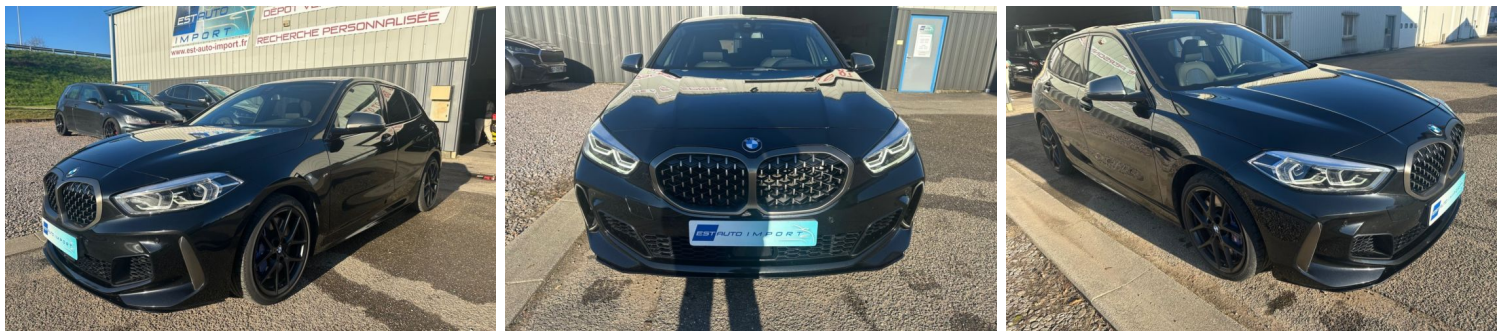

BMW M1 M135I X-DRIVE

CARACTERISTIQUES DU VEHICULE

31.990 € TTC

Marque	BMW	Kilométrage	56.900 km
Modèle	M1	Mise en circulation	12/2019
Transmission	Automatique	Garantie	-
Catégorie		Couleur int.	Cuir / Tissu Bicolore
Energie	Essence	Couleur ext.	NOIR SAPHIR METAL
Puis. din.	306 ch (226 kW)	Nb. de portes	-
Puis. fiscal	-	Emission CO2	-

DESCRIPTION ET EQUIPEMENTS

Clim auto bizona, BMW Live Cockpit professionnel + Système Hifi + Apple Carplay ou Android Auto, keyless Entry & Go, vision tête haute, pack Business + Confort Professionnel, pack rangement, pack luminosité, boîte auto Steptronic Sport, diverses assistances à la conduite, volant cuir M multifonctions avec palettes et chauffant, rétro élec + chauffants + rabattables, régulateur avec fonction freinage, pack Shadow Line, radar de recul Av + Ar, chargement des portables par induction, sièges sports chauffants, alarme, optiques full LED adaptatifs, phares assistés, capteur de pluie et de luminosité, réservoir à grande capacité, décor intérieur illuminé Berlin, jantes noire en 18 pouces 554M PERFORMANCE, vitres Ar surteintées, châssis M Sport, Pack Aérodynamique, (...)

PHOTOS DU VEHICULE

POUR NOUS CONTACTER

	EST AUTO IMPORT	E-mail	contact@est-auto-import.fr
Adresse	18 rue ferme clauss	Téléphone 1	0680146014
Code postal	67500	Téléphone 2	0388720707
Ville	Haguenau	Fax	-