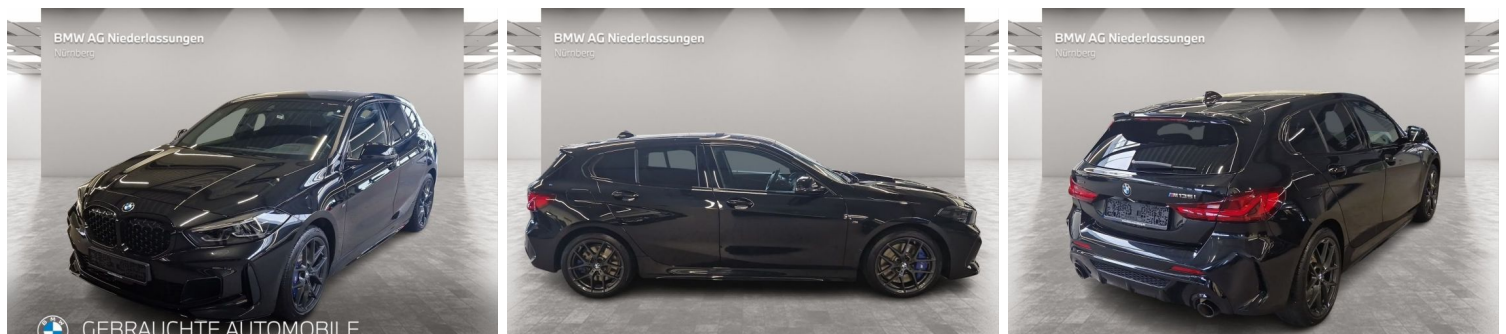

BMW M1 M135I XDRIVE

CARACTERISTIQUES DU VEHICULE

36.990 € TTC

Marque	BMW	Kilométrage	21.164 km
Modèle	M1	Mise en circulation	12/2021
Transmission	-	Garantie	-
Catégorie		Couleur int.	-
Energie	Essence	Couleur ext.	Noir Peinture Métallisée
Puis. din.	306 ch (226 kW)	Nb. de portes	5
Puis. fiscal	-	Emission CO2	-

DESCRIPTION ET EQUIPEMENTS

Véhicule uniquement disponible en Allemagne, son Prix est en toute Transparence,
NOUS NE FAISONS PAS DE REPRISE
Explicatifs de notre formule de rapatriement :

Formule Avantgarde, formule tout confort, inclusive et sécurisante , Enquête , Vérification, Négociation, bon de commande ,
WW, quitus , Immatriculation Française, Livraison près de Mulhouse, prix de la formule, voir le détails dans notre site :
<https://www.mb68auto-import.fr/formule/avantgarde>, << MERCI >>

Équipements

- 4x4
- ABS
- Accoudoir
- Airbags frontaux et latéraux et autres
- Alerte de franchissement involontaire de ligne
- Antidémarrage
- Assistance au freinage d'urgence
- Assistance de démarrage en côte
- Assistant feux de route
- Boîte de vitesses (...)

PHOTOS DU VEHICULE

POUR NOUS CONTACTER

	MB68 AUTO IMPORT	E-mail	contact@mb68auto-import.fr
Adresse	7b Rue de la Gare	Téléphone 1	0682916985
Code postal	68210	Téléphone 2	-