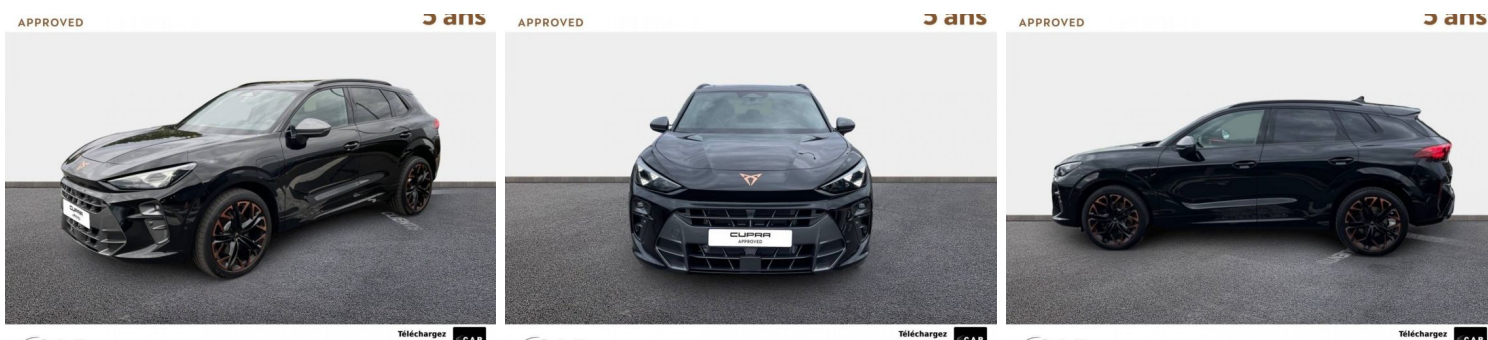

CUPRA TERRAMAR 1.5 EHYBRID 272 CH DSG6 VZ

CARACTERISTIQUES DU VEHICULE

56.780 €TTC

Marque	Cupra	Kilométrage	3.889 km
Modèle	Terramar	Mise en circulation	12/2024
Transmission	Automatique	Garantie	24 mois constructeur
Catégorie		Couleur int.	Sieges Baquets Cuir Rouge Bordeaux
Energie	Hybride	Couleur ext.	Noir
Puis. din.	272 ch (201 kW)	Nb. de portes	5
Puis. fiscal	9 cv	Emission CO2	11 g/km

DESCRIPTION ET EQUIPEMENTS

Cylindrée : 1498 cm3 Nb. Vitesse : 6 - Câble de recharge Mode 3 type 2 - Design Intérieur High Canyon (sièges baquets cuir Rouge Bordeaux avec surpiquûres cuivrées) - Logos CUPRA embossés sur les appuie-têtes - Planche de bord Rouge Bordeaux avec aérateurs cuivrés - Contre-portes en TEP noir texturé - Ciel de pavillon noir - Siège conducteur : chauffant avec réglage électrique à mémoire, y compris réglage lombaire - Siège passager : chauffant avec réglage électrique, y compris lombaire - EXTENSION DE GARANTIE 3 ANS / 100'000 KM - GARANTIE DE PRIX AU 03/11/2024 - Jantes 20" Hadron cuivrées - Pack Digital Drive Affichage tête-haute, Navigation *** Avec : Affichage tête haute *** Avec : Navigation - Pack Immersive by SENNHEISER - Pack Intelligent Drive - (...)

PHOTOS DU VEHICULE

POUR NOUS CONTACTER

	C.A.R. LA ROCHELLE AUDI VOLKWAGEN	E-mail	y.pepin@audi-larochelle.fr
Adresse	Avenue Jean Moulin	Téléphone 1	0634389647
Code postal	17042	Téléphone 2	-
Ville	La Rochelle	Fax	-