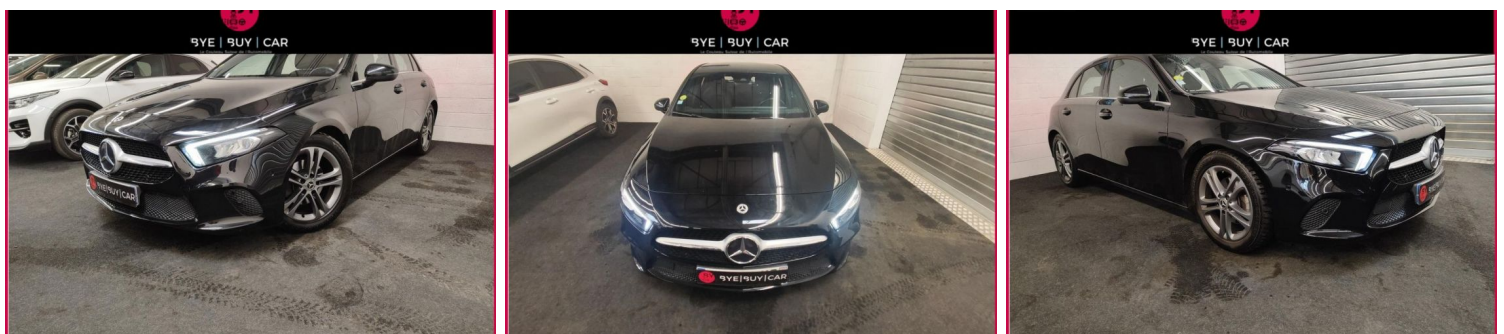

# MERCEDES CLASSE A MERCEDES 1.5 180 D 115 STYLE LINE 7G-DCT BVA

## CARACTERISTIQUES DU VEHICULE

**21.490 € TTC**

Marque	<b>Mercedes</b>	Kilométrage	<b>90.000 km</b>
Modèle	<b>Classe A</b>	Mise en circulation	<b>09/2020</b>
Transmission	<b>Automatique</b>	Garantie	-
Catégorie		Couleur int.	-
Energie	<b>Diesel</b>	Couleur ext.	<b>Noir</b>
Puis. din.	<b>116 ch (86 kW)</b>	Nb. de portes	<b>5</b>
Puis. fiscal	<b>6 cv</b>	Emission CO2	-

## DESCRIPTION ET EQUIPEMENTS

**MERCEDES CLASSE A MERCEDES 1.5 180 D 115 STYLE LINE 7G-DCT BVA**, berline, noir, 6 cv, 5 portes, première mise en circulation le 01/09/2020, garantie : 12 mois. Prix TTC : 21 490 € 5 places Emission de CO2 : 118 g CO2/km Kilométrage compteur  
**OPTIONS ET EQUIPEMENTS** : Audio - Télécommunications : - Système de Navigation GPS Conduite : - Capteur de pluie et de luminosité - Frein de stationnement électrique automatique - Palettes au volant - Start & Stop Extérieur : - Radar AR / AV + caméra de recul Garantie : - Garantie 12 mois Intérieur : - Retro intérieur electrochrome - accoudoir central Pack : - GPS couleur  
 Autres équipements et informations : - USB Référence annonce : 0523-0001048

## PHOTOS DU VEHICULE