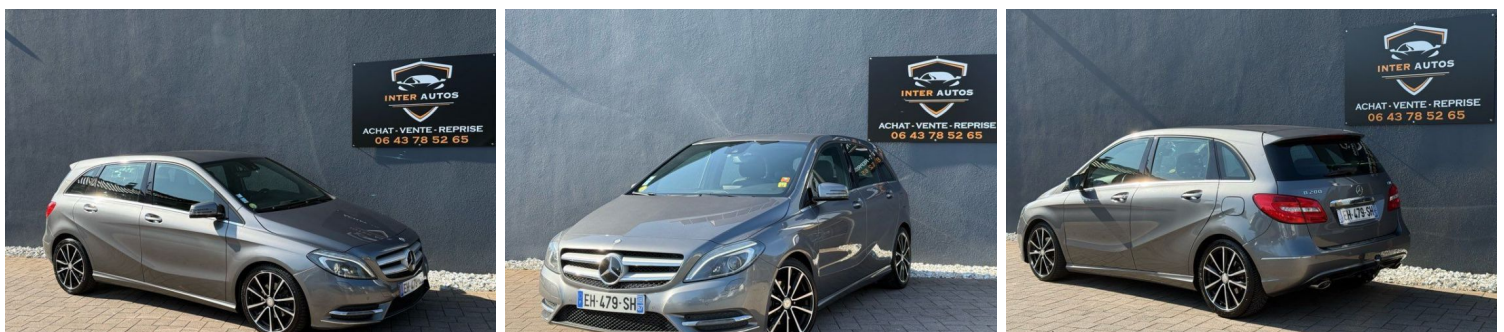

MERCEDES CLASSE B MERCEDES B200

CARACTERISTIQUES DU VEHICULE

9.990 € TTC

Marque	Mercedes	Kilométrage	188.800 km
Modèle	Classe B	Mise en circulation	11/2012
Transmission	Automatique	Garantie	-
Catégorie		Couleur int.	-
Energie	Diesel	Couleur ext.	Autre
Puis. din.	136 ch (101 kW)	Nb. de portes	5
Puis. fiscal	7 cv	Emission CO2	-

DESCRIPTION ET EQUIPEMENTS

Mercedes Classe B W246 B200 CDI 136ch Sport BlueEfficiency Kilométrage : 188800 Mise en circulation : 11/2012 Boîte de vitesse automatique 7G ? Entretien à jours Équipements et options Ecran multimédia Navigation GPS Attelage (attache remorque) Caméra Sièges chauffant Jantes 18 MB Palette au volant ? Phares xénon Feux de jours à LED Sélect Dynamic? climatisation Allumage des feux automatiques Rétroviseur rabattant Siège semi-cuir Volant multifonction ?? Feux position LED Aide au stationnement arrière Aide au stationnement avant Rétroviseur rabattant électrique multimédia Bluetooth USB... Gps Navigation Mode éco Volant, multifonctions Régulateur de vitesse Limiteur de vitesse ? Ecran multimédia Bluetooth Climatisation Rétroviseur (...)

PHOTOS DU VEHICULE

POUR NOUS CONTACTER

	Inter Autos	E-mail	inter.autos@outlook.fr
Adresse	25 rue de Haguenu	Téléphone 1	0643785265
Code postal	67240	Téléphone 2	0644322252
Ville	Bischwiller	Fax	-