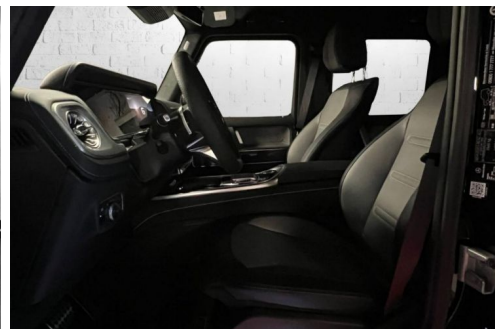

MERCEDES CLASSE G 580 EQ EDITION ONE

CARACTERISTIQUES DU VEHICULE

205.990 € TTC

Marque	Mercedes	Kilométrage	50 km
Modèle	Classe G	Mise en circulation	12/2024
Transmission	Automatique	Garantie	-
Catégorie		Couleur int.	Noir - Gris
Energie	Electrique	Couleur ext.	OBSIDIANSCHWARZ METALLIC
Puis. din.	587 ch (433 kW)	Nb. de portes	5
Puis. fiscal	18 cv	Emission CO2	-

DESCRIPTION ET EQUIPEMENTS

Cylindrée : 0 cm3 Conso Mixte : l/100 MERCEDES G 580 EQ Edition One, OBSIDIANSCHWARZ METALLIC, 18 cv, 587 CH, 5 portes, Automatique, Courant électrique - Première mise en circulation : 02-12-2024 - 50 kms - Garantie

----- Prix TTC : 205 990 ? TVA : Oui ----- Vous recherchez une autre configuration ? N'hésitez pas à nous contacter afin d'effectuer une recherche personnalisée. Merci de nous appeler avant de vous rendre sur place afin de vous assurer de la visibilité du véhicule dans nos locaux. - Achat-Vente / Dépôt-Vente - Recherche personnalisée - Financement (Crédit, LOA) - Personnalisation de véhicule sur demande - Livraison à (...)

PHOTOS DU VEHICULE

POUR NOUS CONTACTER

	OTOMOTION	E-mail	otomotion@weespots.com
Adresse	3 La Mare d'Ovillers	Téléphone 1	0610900706
Code postal	60530	Téléphone 2	-
Ville	Dieudonné	Fax	-

Retrouvez tous les véhicules sur