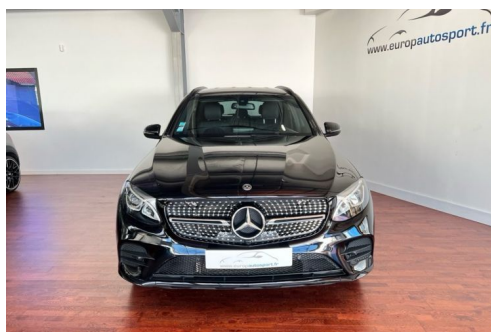

MERCEDES GLC 350 D 258CH FASCINATION 4MATIC 9G-TRONIC

CARACTERISTIQUES DU VEHICULE

29.990 € TTC

Marque	Mercedes	Kilométrage	138.726 km
Modèle	GLC	Mise en circulation	10/2017
Transmission	Automatique	Garantie	12 mois
Catégorie		Couleur int.	Noir
Energie	Diesel	Couleur ext.	Noir
Puis. din.	258 ch (190 kW)	Nb. de portes	5
Puis. fiscal	16 cv	Emission CO2	159 g/km

DESCRIPTION ET EQUIPEMENTS

EQUIPEMENTS ===== - Noir obsidienne - Suivi entretien disponible - Véhicule Origine France - ABS - Accoudoir central AV avec rangement - Aide au démarrage en côte - Aide au freinage d'urgence - Airbag conducteur - Airbag genoux - Airbag passager - Airbag passager déconnectable - Airbags latéraux avant - Antidémarrage électronique - Antipatinage - Arrêt et redémarrage auto. du moteur - Bacs de portes avant - Banquette 40/20/40 - Banquette AR rabattable - Banquette arrière 3 places - Barres de toit - Boite à gants fermée - Boucliers AV et AR couleur caisse - Calandre chromée - Capteur de luminosité - Capteur de pluie - Ceinture de vitrage chromée - Clim automatique bi-zones - Coffre assisté électriquement - Commande du comportement dynamique - Commandes (...)

PHOTOS DU VEHICULE

POUR NOUS CONTACTER

	EUROP AUTOSPORT	E-mail	contact@europautosport.fr
Adresse	16 Route de Béhobie	Téléphone 1	0559481602
Code postal	64700	Téléphone 2	0683703274
Ville	HENDAYE	Fax	-