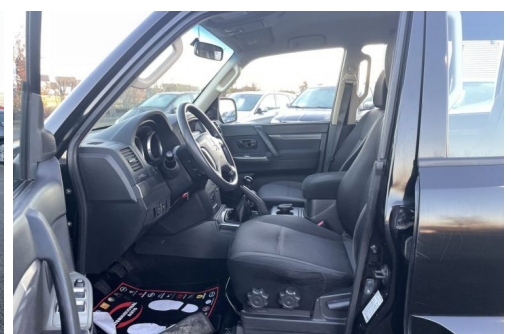

MITSUBISHI PAJERO 3.2 DI-D200 FAP INVITE 5P

CARACTERISTIQUES DU VEHICULE

24.990 € TTC

Marque	Mitsubishi	Kilométrage	155.606 km
Modèle	Pajero	Mise en circulation	12/2014
Transmission	Mecanique	Garantie	3 mois
Catégorie		Couleur int.	Noir
Energie	Diesel	Couleur ext.	Noir
Puis. din.	200 ch (148 kW)	Nb. de portes	5
Puis. fiscal	-	Emission CO2	213 g/km

DESCRIPTION ET EQUIPEMENTS

EQUIPEMENTS ===== - kilometrage évolutif - Liste équipements NON contractuelle et à confirmer avec le vendeur. - 2ème banquette à l'arrière - 3ème rangée de sièges - 6 Haut parleurs - ABS - Accoudoir arrière - Accoudoir central AV avec rangement - Airbag conducteur - Airbag passager déconnectable - Airbags latéraux avant - Airbags rideaux AV et AR - Antidémarrage électronique - Antipatinage - Appui-tête conducteur réglable hauteur - Appui-tête passager réglable en hauteur - Bacs de portes avant - Banquette 60/40 - Banquette AR 2 places 3ème rangée - Banquette AR rabattable - Banquette arrière 3 places - Blocage électronique du différentiel AR - Boîte à gants fermée - Boucliers AV et AR couleur caisse - Calandre chromée - Ceintures avant ajustables en (...)

PHOTOS DU VEHICULE

POUR NOUS CONTACTER

INTERNATIONAL AUTO

E-mail

c.interauto@orange.fr

Adresse **5 rue Hélé Nice**

Téléphone 1

0644156445

Code postal **28700**

Téléphone 2

0237337474

Ville **Auneau**

Fax

-