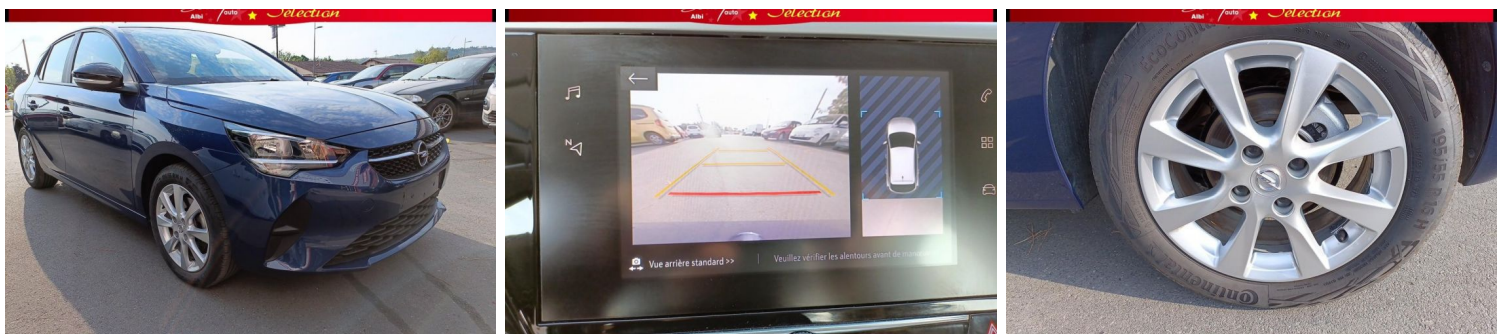

## CARACTERISTIQUES DU VEHICULE

16.980 €TTC

Marque	<b>Opel</b>	Kilométrage	<b>16.600 km</b>
Modèle	<b>Corsa</b>	Mise en circulation	<b>09/2021</b>
Transmission	<b>Mecanique</b>	Garantie	<b>12 mois</b>
Catégorie		Couleur int.	-
Energie	<b>Diesel</b>	Couleur ext.	<b>BLEU NAUTIC METAL</b>
Puis. din.	<b>100 ch (74 kW)</b>	Nb. de portes	<b>5</b>
Puis. fiscal	<b>5 cv</b>	Emission CO2	<b>107 g/km</b>

## DESCRIPTION ET EQUIPEMENTS

Cylindrée : 1499 cm3 Nb. Vitesses : 6 Conso Mixte : l/100 Vous recherchez la parfaite citadine Pour faciliter votre conduite en ville, misez sur la OPEL CORSA EDITION BUSINESS PLUS 1.5 D 100 CAMERA AR. Cette reine du bitume urbain de couleur BLEU NAUTIC METAL de 2021 vous offre 5 places et 5 portes. Son confort, son style et son élégance ne manquent pas de charmer les conducteurs à la recherche d'une voiture au tarif abordable et au look moderne et attrayant. Petite, agile, pratique et facile à man?uvrer, la OPEL CORSA séduit tant les célibataires que les petites familles urbaines. Mise en circulation le 23-09-2021, la OPEL CORSA possède 16600 km au compteur. Nul doute que ce petit véhicule DIESEL de 1499 cm3 vous accompagnera lors de vos trajets d'un bout à (...)

## PHOTOS DU VEHICULE