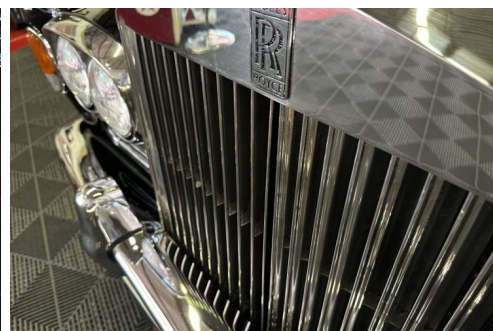

ROLLS ROYCE SILVER SHADOW DROPHEAD CORNICHE

CARACTERISTIQUES DU VEHICULE

89.900 € TTC

Marque	Rolls Royce	Kilométrage	49.980 km
Modèle	Silver Shadow	Mise en circulation	01/1969
Transmission	Automatique	Garantie	-
Catégorie		Couleur int.	-
Energie	Essence	Couleur ext.	Noir
Puis. din.	-	Nb. de portes	-
Puis. fiscal	36 cv	Emission CO2	-

DESCRIPTION ET EQUIPEMENTS

- Financement à partir de 1493 €/mois Rolls-Royce Silver Shadow Drophead Dossier sur demande

PHOTOS DU VEHICULE

POUR NOUS CONTACTER

SV ART AND MOTORS

E-mail

info@svartandmotors.com