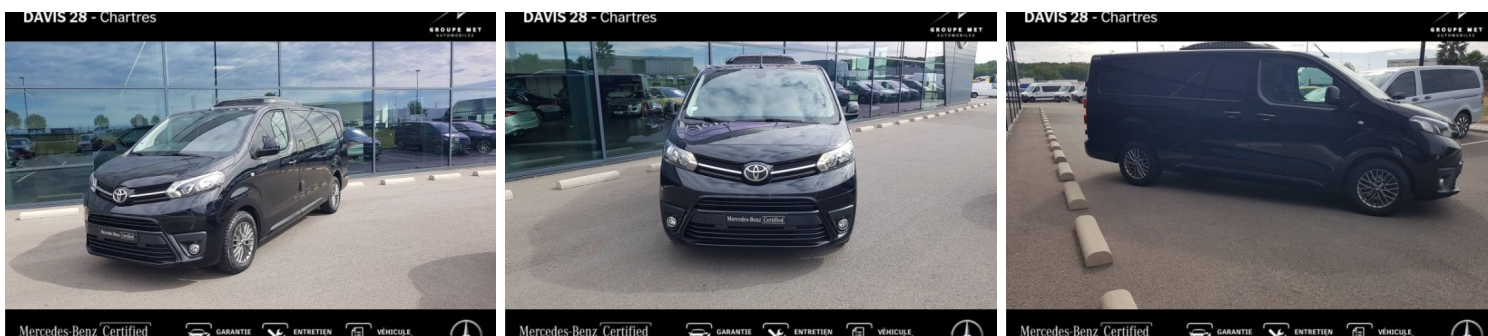

Mercedes-Benz **Certified**  
Davis 28

## TOYOTA PROACE MEDIUM 2.0 D-4D 180 BUSINESS BVA RC21 FRIGO

### CARACTERISTIQUES DU VEHICULE

36.980 € TTC

Marque	<b>Toyota</b>	Kilométrage	<b>43.758 km</b>
Modèle	<b>ProAce</b>	Mise en circulation	<b>07/2023</b>
Transmission	<b>Automatique</b>	Garantie	<b>1 mois</b>
Catégorie		Couleur int.	-
Energie	<b>Diesel</b>	Couleur ext.	<b>Noir Onyx</b>
Puis. din.	<b>177 ch (131 kW)</b>	Nb. de portes	<b>4</b>
Puis. fiscal	<b>7 cv</b>	Emission CO2	<b>193 g/km</b>

### PHOTOS DU VEHICULE