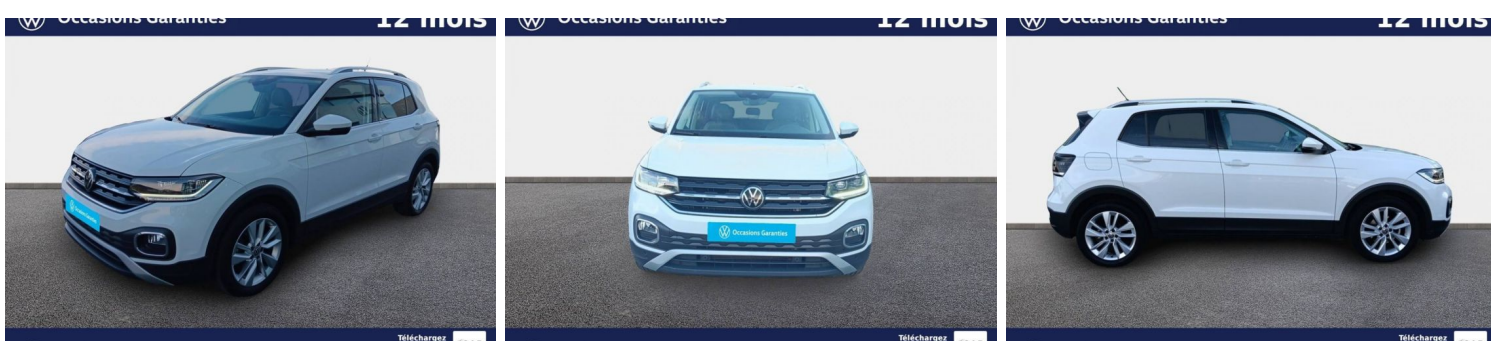

VOLKSWAGEN T-CROSS 1.0 TSI 110 START/STOP DSG7 CARAT

CARACTERISTIQUES DU VEHICULE

20.990 € TTC

Marque	Volkswagen	Kilométrage	25.730 km
Modèle	T-Cross	Mise en circulation	03/2022
Transmission	Automatique	Garantie	12 mois
Catégorie		Couleur int.	Noir
Energie	Essence	Couleur ext.	Blanc
Puis. din.	110 ch (81 kW)	Nb. de portes	5
Puis. fiscal	6 cv	Emission CO2	142 g/km

DESCRIPTION ET EQUIPEMENTS

Cylindrée : 999 cm3 Nb. Vitesse : 7 - 2 Interfaces USB-C compatibles Apple à l'AV - 2 prise USB (type C) de recharge à l'AR - 6 HP - Accès au concessionnaire Volkswagen le plus proche - Accoudoir central AV - Activation ou désactivation des feux de route "Light Assist" - Airbags frontaux conducteur et passager - Airbags latéraux AV - Airbags rideaux AV/AR - Alerte de perte de pression des pneus - Aperçu de toutes les données de votre véhicule et des prochaines maintenances à effectuer - "App-Connect" sans fil affichage et contrôle via l'écran tactile du véhicule, du contenu, des fonctions et des applications compatibles présents sur le Smartphone (compatibilité avec les systèmes Apple CarPlay et Android Auto). Fonction sans fil uniquement disponible avec Apple CarPlay. (...)

PHOTOS DU VEHICULE

POUR NOUS CONTACTER

	C.A.R. LA ROCHELLE AUDI VOLKSWAGEN	E-mail	y.pepin@audi-larochelle.fr
Adresse	Avenue Jean Moulin	Téléphone 1	0634389647
Code postal	17042	Téléphone 2	-
Ville	La Rochelle	Fax	-